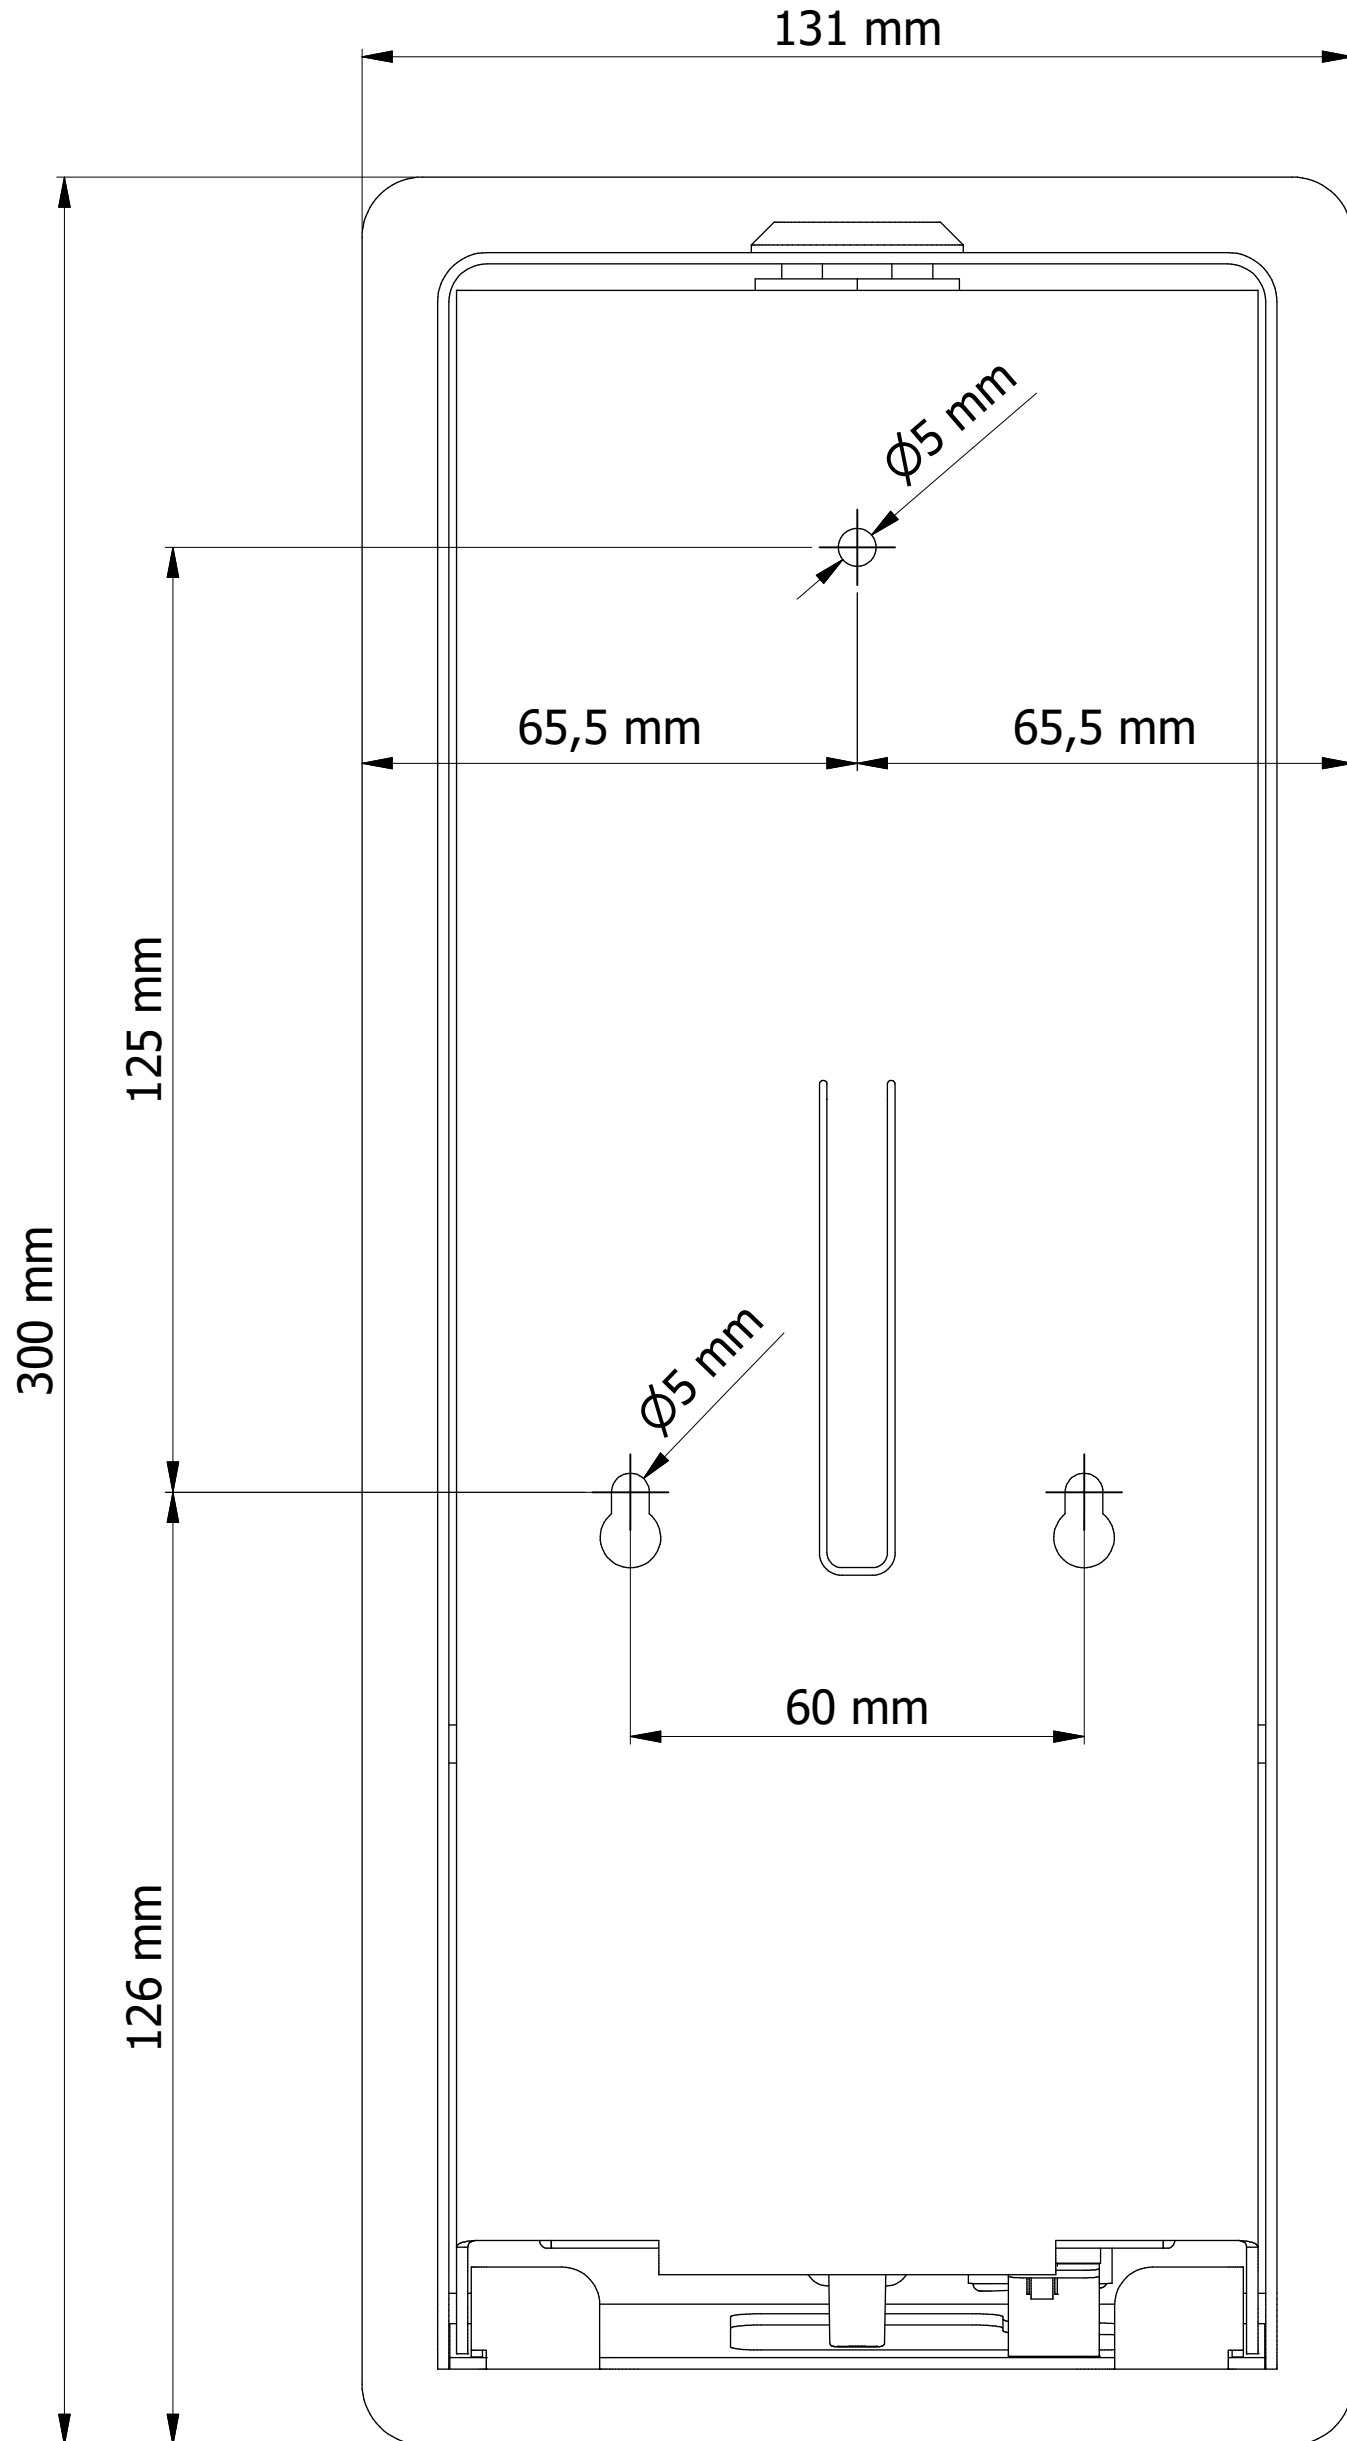

Boreskabelon - vare nr. 401x LOKI automatisk dispenser
Mounting template - art. no. 401x automatic dispenser
Bohrschablone - Art. Nr. 401x LOKI automatischer Spender
Gabarit - art. no. 401x LOKI distributeur automatique

VIGTIGT: Monter min. 200 mm over bordplade.
IMPORTANT: Mount min. 200 mm above tabletop.
WICHTIG: Mindestens 200 mm über Tischplatte.
IMPORTANT: Installez au moins à 200 mm au dessus de la table.